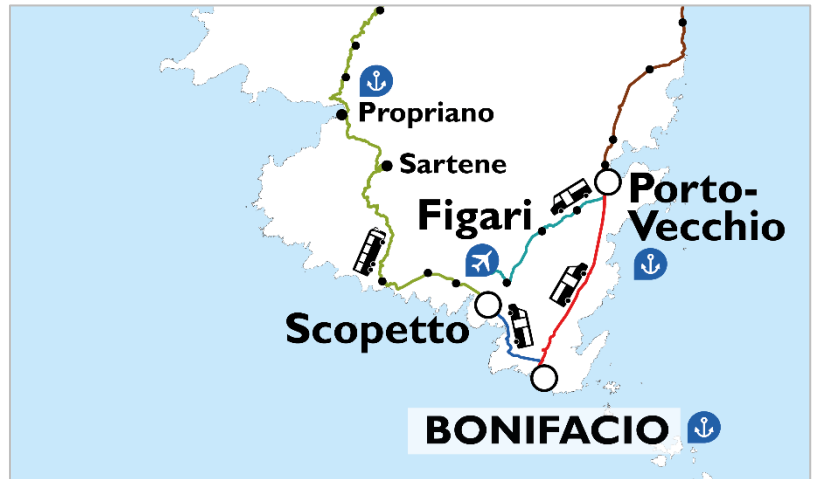

Bonifacio ↔ Porto-Vecchio (30 min)

1er Septembre / September / Settembre → 30 Juin / June / Giugno

Lundi au samedi, sauf jours fériés / Monday to Saturday, except bank holiday / Lunedì al sabato, tranne giorno festivi

Bonifacio	Porto-Vecchio	Porto-Vecchio	Bonifacio
07:10	07:45	13:00	13:30
12:15	12:45		

Aller / One-way / Go : 9 €
Aller-retour / Return / Andata e ritorno : 16 €

Au conducteur

To the driver
Con l'autista

Pièces seulement / Cash only / Solo Contanti

Eurocorse +(33) 4 95 71 24 64 -
www.eurocorse.com

Présence avant départ

Presence before departure
Presentati prima partenza :
5 - 10 minutes

... **places / Seats / Postis**

Non accessible

Not accessible
No accessibile

Non / No

@Mobiped, Mars 2020

Informations à titre indicatif /

For Information only /

Informazioni a titolo indicativo

Office Municipal de Tourisme
2, rue Fred Scamaroni - 20169 Bonifacio • Tél.: +33 (0)4 95 73 11 88
Email: info@bonifacio.fr • Site web: www.bonifacio.fr